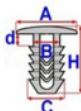

Spinka uszczelki 10093

Link: <https://www.romix.pl/spinka-uszczelki-10093-p6306.html>

Nr katalogowy Romix: 10093

Cena brutto za opakowanie: 30,25 PLN

Cena brutto za 1 sztukę: 1,21 PLN

Ilość sztuk w opakowaniu: 25

Wymiary: A 13,9 B 5,8 C 7,5 d 3,7 H 12,2, w śr.otworu 6,5

Marka	Model	Zastosowanie	Opis	Nr zamiennika do OEM
Alfa Romeo	145	uszczelki	drzwi przód i tył	7677865
Alfa Romeo	146	uszczelki	drzwi przód i tył	7677865
Alfa Romeo	147	uszczelki	drzwi przód i tył	7677865
Alfa Romeo	155	uszczelki	pokrywy silnika	7677865
Alfa Romeo	156	uszczelki	drzwi przód i tył	7677865
Alfa Romeo	159	uszczelki	drzwi przód i tył	7677865
Alfa Romeo	Brera	uszczelki	drzwi przód i tył	7677865
Alfa Romeo	GTV '95-'98	uszczelki	drzwi przód i tył	7677865
Alfa Romeo	GTV '98-'05	uszczelki	drzwi przód i tył	7677865
Alfa Romeo	Spider '06-'10	uszczelki	drzwi przód i tył	7677865
Fiat	Brava	uszczelki	drzwi przód i tył	7677865
Fiat	Bravo '07-	uszczelki	drzwi przód i tył	7677865
Fiat	Bravo '95-'01	uszczelki	drzwi przód i tył	7677865
Fiat	Croma '05-'10	uszczelki	drzwi przód i tył	7677865
Fiat	Croma '90-'96	uszczelki	pokrywy silnika	7677865
Fiat	Doblo '00-'09	uszczelki	pokrywy silnika oraz drzwi bocznych przesuwnych i przednich	7677865
Fiat	Doblo '09-	uszczelki	pokrywy silnika oraz drzwi bocznych przesuwnych i przednich	7677865
Fiat	Fiorino '04-	uszczelki	drzwi bocznych przesuwnych	7677865
Fiat	Linea	uszczelki	drzwi przód i tył	7677865
Fiat	Marea	uszczelki	drzwi przód i tył	7677865
Fiat	Multipla	uszczelki	drzwi przód i tył	7677865
Fiat	Palio	uszczelki	drzwi przód i tył	7677865
Fiat	Panda '91-'03	spinki atrapy	przednia	7677865
Fiat	Punto '05-'09	uszczelki	pokrywy silnika	7677865
Fiat	Punto I	uszczelki	drzwi przód i tył	7677865