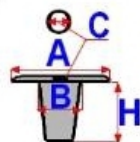

Marka	Model	Zastosowanie	Opis	Nr zamiennika do OEM
Seat	Cordoba '93-'99	mocowania boczków i poszyć tapicerskich	nakładka trójkątna wewnętrzna drzwi, kostka 4,2x7	191853615A
Seat	Cordoba '99-'02	mocowania boczków i poszyć tapicerskich	nakładka trójkątna wewnętrzna drzwi, kostka 4,2x7	191853615A
Seat	Ibiza '93-'99	mocowania boczków i poszyć tapicerskich	nakładka trójkątna wewnętrzna drzwi, kostka 4,2x7	191853615A
Seat	Ibiza '99-'02	mocowania boczków i poszyć tapicerskich	nakładka trójkątna wewnętrzna drzwi, kostka 4,2x7	191853615A
Seat	Toledo '92-'99	emblematy i oznaczenia	listwa tylnego błotnika oraz mocowanie logo, kostka 4,2x7	191853615A
Skoda	Octavia I	mocowania boczków i poszyć tapicerskich	nakładka trójkątna wewnętrzna drzwi, kostka 4,2x7	191853615A
VW	Corrado	emblematy i oznaczenia	kostka 4,2x7	191853615A
VW	Golf I	emblematy i oznaczenia	kostka 4,2x7	191853615A
VW	Golf II	emblematy i oznaczenia	nakładka trójkątna wewnętrzna drzwi, kostka 4,2x7	191853615A
VW	Golf III	emblematy i oznaczenia	kostka 4,2x7	191853615A
VW	Jetta I	emblematy i oznaczenia	kostka 4,2x7	191853615A
VW	Jetta II	emblematy i oznaczenia	nakładka trójkątna wewnętrzna drzwi, kostka 4,2x7	191853615A
VW	LT '90-'96	emblematy i oznaczenia	kostka 4,2x7	191853615A
VW	Passat B2	emblematy i oznaczenia	kostka 4,2x7	191853615A