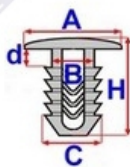

Spinka uszczelki B22132

Link: <https://www.romix.pl/spinka-uszczelki-b22132-p6991.html>

Nr katalogowy Romix: B22132

Cena brutto za opakowanie: 16,00 PLN

Cena brutto za 1 sztukę: 1,60 PLN

Ilość sztuk w opakowaniu: 10

Wymiary: A 13x5 B 3,6 C 4,9 H 13,2, w śr.otworu 5

Marka	Model	Zastosowanie	Opis	Nr zamiennika do OEM
GM	różne modele GM	uszczelki		4876498
Mitsubishi	Galant '96-'06	uszczelki	drzwi (+ C10070)	MB105489
Mitsubishi	Pajero '91-'00	uszczelki	drzwi (+ B18692)	MB105489