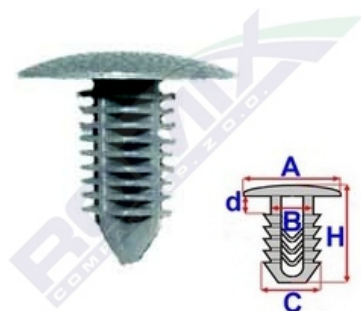

Spinka tapicerska B23186

Link: <https://www.romix.pl/spinka-tapicerska-b23186-p7050.html>

Nr katalogowy Romix: B23186

Cena brutto za opakowanie: 18,20 PLN

Cena brutto za 1 sztukę: 1,82 PLN

Ilość sztuk w opakowaniu: 10

Marka	Model	Zastosowanie	Opis	Nr zamiennika do OEM
Mitsubishi	ASX '10-	spinki podsufitki		MB787139
Mitsubishi	Colt '04-'08	spinki podsufitki		MB787139
Mitsubishi	Colt '96-'04	spinki podsufitki		MB787139
Mitsubishi	Lancer '03-'08	spinki podsufitki		MB787139
Mitsubishi	Lancer '07-	spinki podsufitki		MB787139
Mitsubishi	Lancer '95-'00	spinki podsufitki		MB787139
Mitsubishi	Outlander '01-'06	spinki podsufitki		MB787139
Mitsubishi	Outlander '06-'12	spinki podsufitki		MB787139
Mitsubishi	Pajero '06-'21	spinki podsufitki		MB787139
Mitsubishi	Space Star	spinki podsufitki		MB787139