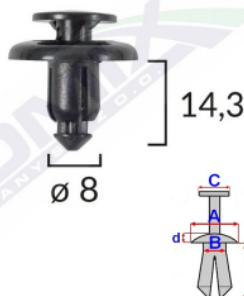

Kolek rozporowy B25636

Link: <https://www.romix.pl/kolek-rozporowy-b25636-p7106.html>

Nr katalogowy Romix: B25636

Cena brutto za opakowanie: 37,30 PLN

Cena brutto za 1 sztukę: 3,73 PLN

Ilość sztuk w opakowaniu: 10

Marka	Model	Zastosowanie	Opis	Nr zamiennika do OEM
Lexus	IS200/300 '99-'05	spinki i zestawy mocowań do osłon pod silnikiem		9046707121C0
Mazda	2 '03-'07	spinki nadkoli	oraz podszybie czołowe	BC1D56145
Mazda	2 '07-	spinki nadkoli	oraz podszybie czołowe	BC1D56145
Mazda	3 '03-'09	spinki nadkoli	oraz podszybie czołowe	BC1D56145
Mazda	323 '94-'98	spinki i zestawy mocowań do osłon pod silnikiem	oraz nadkola, atrapa	BC1D56145
Mazda	323 '98-'03	spinki i zestawy mocowań do osłon pod silnikiem		BC1D56145
Mazda	5 '04-'10	spinki nadkoli		BC1D56145
Mazda	6 '02-'07	spinki i zestawy mocowań do osłon pod silnikiem		BC1D56145
Mazda	6 '07-'13	spinki i zestawy mocowań do osłon pod silnikiem		BC1D56145
Mazda	626 '97-'01	spinki i zestawy mocowań do osłon pod silnikiem		BC1D56145
Mazda	CX-7	podszycie, listwy i jego elementy	podszycie czołowe, elementy tylnego zderzaka	BC1D56145
Mazda	CX-9	spinki nadkoli	oraz podszybie czołowe, elementy tylnego zderzaka	BC1D56145
Mazda	MPV '99-'06	spinki nadkoli	oraz nakładki zderzaków	BC1D56145