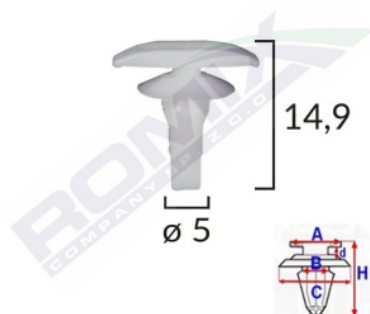

Spinka uszczelki C10070

Link: <https://www.romix.pl/spinka-uszczelki-c10070-p7180.html>

Nr katalogowy Romix: C10070

Cena brutto za opakowanie: 33,30 PLN

Cena brutto za 1 sztukę: 3,33 PLN

Ilość sztuk w opakowaniu: 10

Wymiary: A 14,8x5,1 B 4,8 C 9,5 d 1,2 H 14,9, w śr.otworu 5

Marka	Model	Zastosowanie	Opis	Nr zamiennika do OEM
Honda	Accord '08-'15	uszczelki	drzwi przód i tył	90651S4N003
Honda	Civic '01-'05	uszczelki	drzwi przód i tył	90651S4N003
Honda	Civic '06-'11	uszczelki	drzwi przód i tył	90651S4N003
Honda	CR-V '07-'12	uszczelki	drzwi przód i tył	90651S4N003
Hyundai	Accent '06-'10	uszczelki	drzwi	8213337000
Hyundai	Accent '99-'06	uszczelki	drzwi	8213337000
Hyundai	Santa Fe '00-'06	uszczelki	drzwi	8213337000
Hyundai	Sonata '05-'10	uszczelki	pokrywy silnika	8213227100
Kia	Sportage '04-'10	uszczelki	drzwi i pokrywy bagażnika	8213337000
Lexus	ES300 '96-'01	uszczelki	drzwi przód i tył	6786712150
Lexus	ES300/330 '01-'06	uszczelki	drzwi przód i tył	6786712150
Lexus	ES350 '06-	uszczelki	drzwi przód i tył	6786712150
Lexus	GS30/35/43/460 '05-'11	uszczelki	drzwi przód i tył	6786712150
Lexus	IS200/300 '99-'05	uszczelki	drzwi przód i tył	6786712150
Lexus	IS250/350 '05-'13	uszczelki	drzwi przód i tył	6786712150
Lexus	LS430 '00-'06	uszczelki	drzwi przód i tył	6786712150
Lexus	LS460/600 '06-'10	uszczelki	drzwi przód i tył	6786712150
Lexus	RX270/350/450H '08-	uszczelki	drzwi (+inne spinki)	6786712150
Lexus	RX300/330/350 '03-'08	uszczelki	drzwi (+inne spinki)	6786712150
Mitsubishi	ASX '10-	uszczelki	drzwi przód i tył	MU481283
Mitsubishi	Galant '06-'10	uszczelki	drzwi przód i tył	MU481283
Mitsubishi	Galant '96-'06	uszczelki	drzwi przód i tył	MU481283
Mitsubishi	Lancer '03-'08	uszczelki	drzwi przód i tył	MU481283
Mitsubishi	Lancer '07-	uszczelki	drzwi przód i tył	MU481283