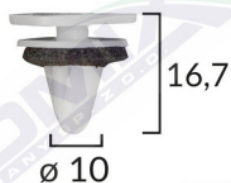

## Spinka listwy C60515

Link: <https://www.romix.pl/spinka-listwy-c60515-p7592.html>

Nr katalogowy Romix: C60515

Cena brutto za opakowanie: 31,70 PLN

Cena brutto za 1 sztukę: 3,17 PLN

Ilość sztuk w opakowaniu: 10

Marka	Model	Zastosowanie	Opis	Nr zamiennika do OEM
Hyundai	Sonata '05-'10	mocowania listew progowych	zewnętrzne, atrapa	87702H1000
Hyundai	Tucson '04-'10	spinki atrapy	listwa atrapy	87702H1000
Kia	Sorento '09-'15	spinki bagażnika	pokrywa bagażnika	87702H1000