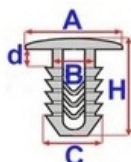

Spinka uszczelki C60637

Link: <https://www.romix.pl/spinka-uszczelki-c60637-p7713.html>

Nr katalogowy Romix: C60637

Cena brutto za opakowanie: 22,40 PLN

Cena brutto za 1 sztukę: 2,24 PLN

Ilość sztuk w opakowaniu: 10

Wymiary: A 4,5x12,7 B 3,5 C 7,6 d 1,9 H 12,1 w śr. otworu
7

Marka	Model	Zastosowanie	Opis	Nr zamiennika do OEM
Hyundai	Accent '06-'10	uszczelki	pokrywy silnika	864384A100
Hyundai	Accent '10-	uszczelki	pokrywy silnika	864384A100
Hyundai	Accent '99-'06	uszczelki	pokrywy silnika	864384A100
Hyundai	Elantra '00-'06	uszczelki	pokrywy silnika	864384A100
Hyundai	Elantra '06-'10	uszczelki	pokrywy silnika	864384A100
Hyundai	Getz	uszczelki	pokrywy silnika	864384A100
Hyundai	i30 '07-'11	uszczelki	pokrywy silnika	864384A100
Hyundai	ix35 '10-	uszczelki	pokrywy silnika	864384A100
Hyundai	ix35/Tucson '10-'15	uszczelki	pokrywy silnika	864384A100
Hyundai	Santa Fe '06-'12	uszczelki	pokrywy silnika	864384A100
Hyundai	Sonata '05-'10	uszczelki	pokrywy silnika	864384A100
Hyundai	Sonata '98-'05	uszczelki	pokrywy silnika	864384A100
Hyundai	Tucson '04-'10	uszczelki	pokrywy silnika	864384A100
Kia	Carnival '06-'10	uszczelki	pokrywy silnika	864384A100
Kia	Ceed '06-'12	uszczelki	pokrywy silnika	864384A100
Kia	Cerato '03-'08	uszczelki	pokrywy silnika	864384A100
Kia	Optima '05-'10	uszczelki	pokrywy silnika	864384A100
Kia	Picanto '04-'10	uszczelki	pokrywy silnika	864384A100
Kia	Rio '05-'11	uszczelki	pokrywy silnika	864384A100
Kia	Soul '08-	uszczelki	pokrywy silnika	864384A100
Kia	Sportage '04-'10	uszczelki	pokrywy silnika	864384A100
Kia	Sportage '10-'15	uszczelki	pokrywy silnika	864384A100