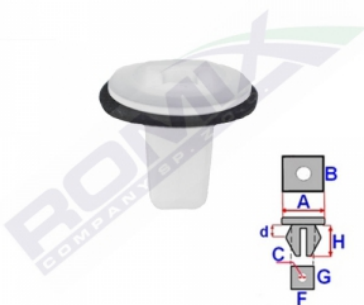

Kostka montażowa C70306

Link: <https://www.romix.pl/kostka-montazowa-c70306-p8019.html>

Nr katalogowy Romix: C70306

Cena brutto za opakowanie: 23,70 PLN

Cena brutto za 1 sztukę: 2,37 PLN

Ilość sztuk w opakowaniu: 10

Wymiary: A 18 C 4,8 F 8,5 G 9,1 H 16,5

Marka	Model	Zastosowanie	Opis	Nr zamiennika do OEM
Hyundai	Accent '06-'10	spinki oświetlenia	mocowanie lampy tylnej	8691022000
Hyundai	Accent '99-'06	spinki oświetlenia	mocowanie lampy tylnej	8691022000
Hyundai	ix35/Tucson '10-'15	spinki oświetlenia	mocowanie lampy tylnej	8691022000
Hyundai	ix55/Veracruz '06-'12	spinki oświetlenia	mocowanie lampy tylnej	8691022000
Hyundai	Santa Fe '00-'06	spinki oświetlenia	mocowanie lampy tylnej	8691022000
Hyundai	Santa Fe '12-	spinki oświetlenia	mocowanie lampy tylnej	8691022000
Hyundai	Tucson '04-'10	spinki oświetlenia	mocowanie lampy tylnej	8691022000