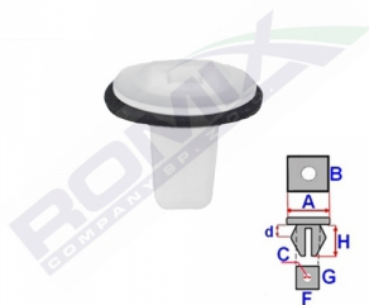

Kostka montażowa C70306

Link: <https://www.romix.pl/kostka-montazowa-c70306-p8019.html>

Nr katalogowy Romix: C70306

Cena brutto za opakowanie: 23,70 PLN

Cena brutto za 1 sztukę: 2,37 PLN

Ilość sztuk w opakowaniu: 10

Wymiary: A 18 C 4,8 F 8,5 G 9,1 H 16,5

Marka	Model	Zastosowanie	Opis	Nr zamiennika do OEM
Hyundai	Accent '06-'10	spinki oświetlenia	mocowanie lampy tylnej	8691022000
Hyundai	Accent '99-'06	spinki oświetlenia	mocowanie lampy tylnej	8691022000
Hyundai	ix35/Tucson '10-'15	spinki oświetlenia	mocowanie lampy tylnej	8691022000
Hyundai	ix55/Veracruz '06-'12	spinki oświetlenia	mocowanie lampy tylnej	8691022000
Hyundai	Santa Fe '00-'06	spinki oświetlenia	mocowanie lampy tylnej	8691022000
Hyundai	Santa Fe '12-	spinki oświetlenia	mocowanie lampy tylnej	8691022000
Hyundai	Tucson '04-'10	spinki oświetlenia	mocowanie lampy tylnej	8691022000