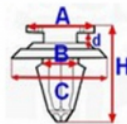

Wymiary: A 16,4x9,6 B 5 H 14,5

Marka	Model	Zastosowanie	Opis	Nr zamiennika do OEM
Mercedes	W202	mocowania listew progowych	komplet z A82019	A0019889781
Mercedes	W203	mocowania listew progowych	komplet z A82019	A0019889781
Mercedes	W209	mocowania listew progowych	komplet z A82019	A0019889781
Mercedes	W210	mocowania listew progowych	komplet z A82019	A0019889781
Mercedes	W222	mocowania listew progowych	komplet z A82019	A0019889781
Mercedes	W251 (R-klasa)	mocowania listew progowych		A0019889781