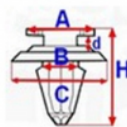

Wymiary: A 16,4x9,6 B 5 H 14,5

Marka	Model	Zastosowanie	Opis	Nr zamiennika do OEM
Mercedes	W202	mocowania listew progowych	komplet z A82019	A0019889781
Mercedes	W203	mocowania listew progowych	komplet z A82019	A0019889781
Mercedes	W209	mocowania listew progowych	komplet z A82019	A0019889781
Mercedes	W210	mocowania listew progowych	komplet z A82019	A0019889781
Mercedes	W222	mocowania listew progowych	komplet z A82019	A0019889781
Mercedes	W251 (R-klasa)	mocowania listew progowych		A0019889781