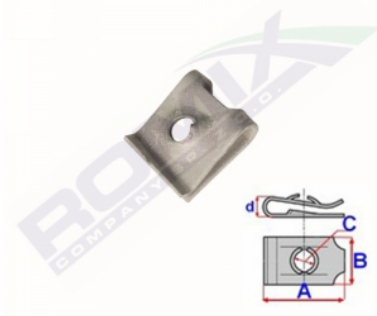

## Blaszka montażowa C70408

Link: <https://www.romix.pl/blaszka-montazowa-c70408-p8116.html>

Nr katalogowy Romix: C70408

Cena brutto za opakowanie: 14,60 PLN

Cena brutto za 1 sztukę: 1,46 PLN

Ilość sztuk w opakowaniu: 10

Wymiary: A 12,9 B 11,2 C 4,2

Marka	Model	Zastosowanie	Opis	Nr zamiennika do OEM
BMW	3'E46	spinki deski rozdzielczej i kabiny	mocowanie reflektora przeciwmielegnego	07129904221
BMW	5'E39	mocowania zderzaków	zderzak przedni, mocowanie reflektora przeciwmielegnego	07129904221
BMW	7'E38	spinki deski rozdzielczej i kabiny	mocowanie reflektora przeciwmielegnego, deska rozdzielcza	07129904221
BMW	X3'F25	spinki deski rozdzielczej i kabiny	mocowanie konsoli środkowej	07129904221
BMW	X4'F26	spinki deski rozdzielczej i kabiny	mocowanie konsoli środkowej	07129904221
BMW	Z4	spinki deski rozdzielczej i kabiny		07129904221
BMW_MOTO	259 (R850RT, R1100R)	spinki motocyklowe	Lampa przeciwmielegna, instalacja sygnału dźwiękowego, mocowanie ramy, osłona	07129904221
BMW_MOTO	259C (R850C, R1200C)	spinki motocyklowe	Lampa przeciwmielegna, instalacja sygnału dźwiękowego, mocowanie ramy, osłona	07129904221
BMW_MOTO	259R (R850R, R1100R)	spinki motocyklowe	Lampa przeciwmielegna, instalacja sygnału dźwiękowego, mocowanie ramy, osłona	07129904221
BMW_MOTO	K589 (K1100RS, K1100LT)	spinki motocyklowe	Lampa przeciwmielegna, instalacja sygnału dźwiękowego, mocowanie ramy, osłona	07129904221
BMW_MOTO	R21 (R1150GS Adventure)	spinki motocyklowe	Lampa przeciwmielegna, instalacja sygnału dźwiękowego, mocowanie ramy, osłona	07129904221
BMW_MOTO	R21 (R1150GS)	spinki motocyklowe	Lampa przeciwmielegna, instalacja sygnału dźwiękowego, mocowanie ramy, osłona	07129904221
BMW_MOTO	R22 (R850RT, R1150R, R1150RS)	spinki motocyklowe	Lampa przeciwmielegna, instalacja sygnału dźwiękowego, mocowanie ramy, osłona	07129904221
BMW_MOTO	R28 (R850R, R1150R)	spinki motocyklowe	Lampa przeciwmielegna, instalacja sygnału dźwiękowego	07129904221