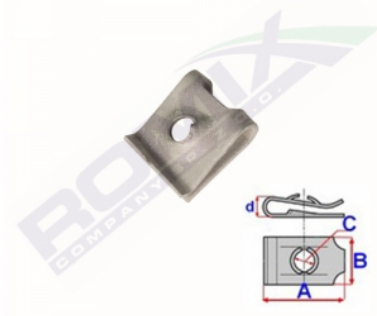

## Blaszka montażowa C70408

Link: <https://www.romix.pl/blaszka-montazowa-c70408-p8116.html>

Nr katalogowy Romix: C70408

Cena brutto za opakowanie: 14,60 PLN

Cena brutto za 1 sztukę: 1,46 PLN

Ilość sztuk w opakowaniu: 10

Wymiary: A 12,9 B 11,2 C 4,2

Marka	Model	Zastosowanie	Opis	Nr zamiennika do OEM
BMW	3'E46	spinki deski rozdzielczej i kabiny	mocowanie reflektora przeciwmielegnego	07129904221
BMW	5'E39	mocowania zderzaków	zderzak przedni, mocowanie reflektora przeciwmielegnego	07129904221
BMW	7'E38	spinki deski rozdzielczej i kabiny	mocowanie reflektora przeciwmielegnego, deska rozdzielcza	07129904221
BMW	X3'F25	spinki deski rozdzielczej i kabiny	mocowanie konsoli środkowej	07129904221
BMW	X4'F26	spinki deski rozdzielczej i kabiny	mocowanie konsoli środkowej	07129904221
BMW	Z4	spinki deski rozdzielczej i kabiny		07129904221
BMW_MOTO	259 (R850RT, R1100R)	spinki motocyklowe	Lampa przeciwmieleglna, instalacja sygnału dźwiękowego, mocowanie ramy, osłona	07129904221
BMW_MOTO	259C (R850C, R1200C)	spinki motocyklowe	Lampa przeciwmieleglna, instalacja sygnału dźwiękowego, mocowanie ramy, osłona	07129904221
BMW_MOTO	259R (R850R, R1100R)	spinki motocyklowe	Lampa przeciwmieleglna, instalacja sygnału dźwiękowego, mocowanie ramy, osłona	07129904221
BMW_MOTO	K589 (K1100RS, K1100LT)	spinki motocyklowe	Lampa przeciwmieleglna, instalacja sygnału dźwiękowego, mocowanie ramy, osłona	07129904221
BMW_MOTO	R21 (R1150GS Adventure)	spinki motocyklowe	Lampa przeciwmieleglna, instalacja sygnału dźwiękowego, mocowanie ramy, osłona	07129904221
BMW_MOTO	R21 (R1150GS)	spinki motocyklowe	Lampa przeciwmieleglna, instalacja sygnału dźwiękowego, mocowanie ramy, osłona	07129904221
BMW_MOTO	R22 (R850RT, R1150R, R1150RS)	spinki motocyklowe	Lampa przeciwmieleglna, instalacja sygnału dźwiękowego, mocowanie ramy, osłona	07129904221
BMW_MOTO	R28 (R850R, R1150R)	spinki motocyklowe	Lampa przeciwmieleglna, instalacja sygnału dźwiękowego	07129904221