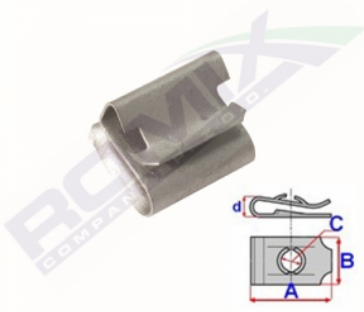

Marka	Model	Zastosowanie	Opis	Nr zamiennika do OEM
BMW	różne modele BMW	wiele zastosowań		07147547239
BMW_MOTO	259 (R1100S, R1100R)	spinki motocyklowe	Uchwyty przewodów, Wiązka przewodów silnika, Przednie światła, Tylny błotnik, Zbiornik oleju, Układ wydechowy, Kierunkowskaz LED, Tłumik, Korpus	07147547239
BMW_MOTO	259 (R850GS, R1100GS)	spinki motocyklowe	Uchwyty przewodów, Wiązka przewodów silnika, Przednie światła, Tylny błotnik, Zbiornik oleju, Układ wydechowy, Kierunkowskaz LED, Tłumik, Korpus	07147547239
BMW_MOTO	259 (R850RT, R1100R)	spinki motocyklowe	Uchwyty przewodów, Wiązka przewodów silnika, Przednie światła, Tylny błotnik, Zbiornik oleju, Układ wydechowy, Kierunkowskaz LED, Tłumik, Korpus	07147547239
BMW_MOTO	259C (R1200C Independent)	spinki motocyklowe	Uchwyty przewodów, Wiązka przewodów silnika, Przednie światła, Tylny błotnik, Zbiornik oleju, Układ wydechowy, Kierunkowskaz LED, Tłumik, Korpus	07147547239
BMW_MOTO	259C (R1200C Montau)	spinki motocyklowe	Uchwyty przewodów, Wiązka przewodów silnika, Przednie światła, Tylny błotnik, Zbiornik oleju, Układ wydechowy, Kierunkowskaz LED, Tłumik, Korpus	07147547239
BMW_MOTO	259C (R850C, R1200C)	spinki motocyklowe	Uchwyty przewodów, Wiązka przewodów silnika, Przednie światła, Tylny błotnik, Zbiornik oleju, Układ wydechowy, Kierunkowskaz LED, Tłumik, Korpus	07147547239
BMW_MOTO	259R (R850R, R1100R)	spinki motocyklowe	Uchwyty przewodów, Wiązka przewodów silnika, Przednie światła, Tylny błotnik, Zbiornik oleju, Układ wydechowy, Kierunkowskaz LED, Tłumik, Korpus	07147547239
BMW_MOTO	K23 (R nineT Scrambler)	spinki motocyklowe	Uchwyty przewodów, Wiązka przewodów silnika, Przednie światła, Tylny błotnik, Zbiornik oleju, Układ wydechowy, Kierunkowskaz LED, Tłumik, Korpus	07147547239
BMW_MOTO	K25 (HP)	spinki motocyklowe	Uchwyty przewodów, Wiązka przewodów silnika, Przednie światła, Tylny błotnik, Zbiornik oleju, Układ wydechowy, Kierunkowskaz LED, Tłumik, Korpus	07147547239