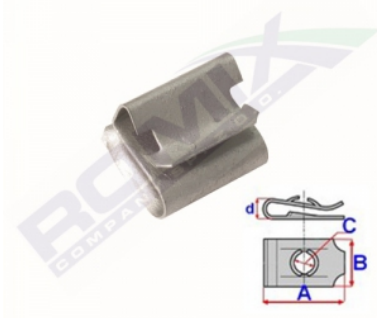

Marka	Model	Zastosowanie	Opis	Nr zamiennika do OEM
BMW	różne modele BMW	wiele zastosowań		07147547239
BMW_MOTO	259 (R1100S, R1100R)	spinki motocyklowe	Uchwyty przewodów, Wiązka przewodów silnika, Przednie światła, Tylny błotnik, Zbiornik oleju, Układ wydechowy, Kierunkowskaz LED, Tłumik, Korpus	07147547239
BMW_MOTO	259 (R850GS, R1100GS)	spinki motocyklowe	Uchwyty przewodów, Wiązka przewodów silnika, Przednie światła, Tylny błotnik, Zbiornik oleju, Układ wydechowy, Kierunkowskaz LED, Tłumik, Korpus	07147547239
BMW_MOTO	259 (R850RT, R1100R)	spinki motocyklowe	Uchwyty przewodów, Wiązka przewodów silnika, Przednie światła, Tylny błotnik, Zbiornik oleju, Układ wydechowy, Kierunkowskaz LED, Tłumik, Korpus	07147547239
BMW_MOTO	259C (R1200C Independent)	spinki motocyklowe	Uchwyty przewodów, Wiązka przewodów silnika, Przednie światła, Tylny błotnik, Zbiornik oleju, Układ wydechowy, Kierunkowskaz LED, Tłumik, Korpus	07147547239
BMW_MOTO	259C (R1200C Montau)	spinki motocyklowe	Uchwyty przewodów, Wiązka przewodów silnika, Przednie światła, Tylny błotnik, Zbiornik oleju, Układ wydechowy, Kierunkowskaz LED, Tłumik, Korpus	07147547239
BMW_MOTO	259C (R850C, R1200C)	spinki motocyklowe	Uchwyty przewodów, Wiązka przewodów silnika, Przednie światła, Tylny błotnik, Zbiornik oleju, Układ wydechowy, Kierunkowskaz LED, Tłumik, Korpus	07147547239
BMW_MOTO	259R (R850R, R1100R)	spinki motocyklowe	Uchwyty przewodów, Wiązka przewodów silnika, Przednie światła, Tylny błotnik, Zbiornik oleju, Układ wydechowy, Kierunkowskaz LED, Tłumik, Korpus	07147547239
BMW_MOTO	K23 (R nineT Scrambler)	spinki motocyklowe	Uchwyty przewodów, Wiązka przewodów silnika, Przednie światła, Tylny błotnik, Zbiornik oleju, Układ wydechowy, Kierunkowskaz LED, Tłumik, Korpus	07147547239
BMW_MOTO	K25 (HP)	spinki motocyklowe	Uchwyty przewodów, Wiązka przewodów silnika, Przednie światła, Tylny błotnik, Zbiornik oleju, Układ wydechowy, Kierunkowskaz LED, Tłumik, Korpus	07147547239