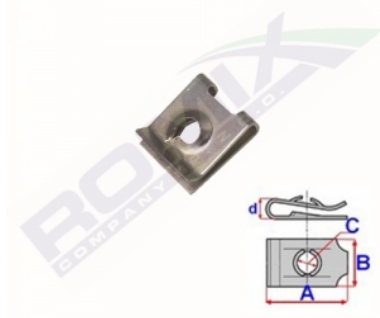

Blaszka montażowa C70440

Link: <https://www.romix.pl/blaszka-montazowa-c70440-p8148.html>

Nr katalogowy Romix: C70440

Cena brutto za opakowanie: 15,70 PLN

Cena brutto za 1 sztukę: 1,57 PLN

Ilość sztuk w opakowaniu: 10

Wymiary: A 12,8 B 10,9 C 4,2

Marka	Model	Zastosowanie	Opis	Nr zamiennika do OEM
BMW	5'E60	spinki deski rozdzielczej i kabiny		07129901645
BMW	7'E38	spinki deski rozdzielczej i kabiny		07129901645
BMW_MOTO	259 (R850RT, R1100RS)	spinki motocyklowe	Mocowanie radia, Sterownik, Sygnał dźwiękowy, Wlot powietrza, Tylne lampy, Osłona boczna, Osłona chłodnicy	07129901645
BMW_MOTO	89V1	spinki motocyklowe	Mocowanie radia, Sterownik, Sygnał dźwiękowy, Wlot powietrza, Tylne lampy, Osłona boczna, Osłona chłodnicy	07129901645
BMW_MOTO	K41 (K1200GT, K1200S)	spinki motocyklowe	Mocowanie radia, Sterownik, Sygnał dźwiękowy, Wlot powietrza, Tylne lampy, Osłona boczna, Osłona chłodnicy	07129901645
BMW_MOTO	K589 (K1100RS, K1100LT)	spinki motocyklowe	Mocowanie radia, Sterownik, Sygnał dźwiękowy, Wlot powietrza, Tylne lampy, Osłona boczna, Osłona chłodnicy	07129901645
BMW_MOTO	K589 (K1200RS, K1200LT)	spinki motocyklowe	Mocowanie radia, Sterownik, Sygnał dźwiękowy, Wlot powietrza, Tylne lampy, Osłona boczna, Osłona chłodnicy	07129901645