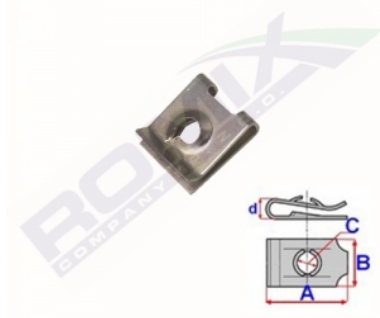

Blaszka montażowa C70440

Link: <https://www.romix.pl/blaszka-montazowa-c70440-p8148.html>

Nr katalogowy Romix: C70440

Cena brutto za opakowanie: 15,70 PLN

Cena brutto za 1 sztukę: 1,57 PLN

Ilość sztuk w opakowaniu: 10

Wymiary: A 12,8 B 10,9 C 4,2

Marka	Model	Zastosowanie	Opis	Nr zamiennika do OEM
BMW	5'E60	spinki deski rozdzielczej i kabiny		07129901645
BMW	7'E38	spinki deski rozdzielczej i kabiny		07129901645
BMW_MOTO	259 (R850RT, R1100R)	spinki motocyklowe	Mocowanie radia, Sterownik, Sygnał dźwiękowy, Wlot powietrza, Tylna lampa, Osłona boczna, Osłona chłodnicy	07129901645
BMW_MOTO	89V1	spinki motocyklowe	Mocowanie radia, Sterownik, Sygnał dźwiękowy, Wlot powietrza, Tylna lampa, Osłona boczna, Osłona chłodnicy	07129901645
BMW_MOTO	K41 (K1200GT, K1200S)	spinki motocyklowe	Mocowanie radia, Sterownik, Sygnał dźwiękowy, Wlot powietrza, Tylna lampa, Osłona boczna, Osłona chłodnicy	07129901645
BMW_MOTO	K589 (K1100RS, K1100LT)	spinki motocyklowe	Mocowanie radia, Sterownik, Sygnał dźwiękowy, Wlot powietrza, Tylna lampa, Osłona boczna, Osłona chłodnicy	07129901645
BMW_MOTO	K589 (K1200RS, K1200LT)	spinki motocyklowe	Mocowanie radia, Sterownik, Sygnał dźwiękowy, Wlot powietrza, Tylna lampa, Osłona boczna, Osłona chłodnicy	07129901645