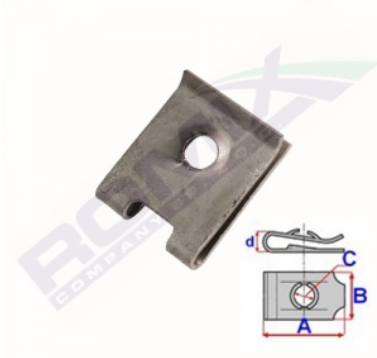

Błaszka montażowa C70441

Link: <https://www.romix.pl/blaszka-montazowa-c70441-p8149.html>

Nr katalogowy Romix: C70441

Cena brutto za opakowanie: 18,60 PLN

Cena brutto za 1 sztukę: 1,86 PLN

Ilość sztuk w opakowaniu: 10

Wymiary: A 19,3 B 16,1 C 4,8

| Marka | Model | Zastosowanie | Opis | Nr zamiennika do OEM |
|-----------------|-------------------------|--------------------|------------------------|----------------------|
| BMW_MOTO | K589 (K1100RS, K1100LT) | Osypki motocyklowe | Tylna osłona/Siedzenie | |
| Wszystkie marki | | | | |