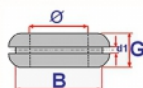

Marka	Model	Zastosowanie	Opis	Nr zamiennika do OEM
Kawasaki	BN125	spinki motocyklowe	przednie światła, tylne światło, osłona, akumulator, zbiornik paliwa, kierunkowskaz, licznik, generator, rama	921601162
Kawasaki	BR250	spinki motocyklowe	przednie światła, tylne światło, osłona, akumulator, zbiornik paliwa, kierunkowskaz, licznik, generator, rama	921601162
Kawasaki	EN500	spinki motocyklowe	przednie światła, tylne światło, osłona, akumulator, zbiornik paliwa, kierunkowskaz, licznik, generator, rama	921601162
Kawasaki	ER500	spinki motocyklowe	przednie światła, tylne światło, osłona, akumulator, zbiornik paliwa, kierunkowskaz, licznik, generator, rama	921601162
Kawasaki	ER650	spinki motocyklowe	przednie światła, tylne światło, osłona, akumulator, zbiornik paliwa, kierunkowskaz, licznik, generator, rama	921601162
Kawasaki	EX500	spinki motocyklowe	przednie światła, tylne światło, osłona, akumulator, zbiornik paliwa, kierunkowskaz, licznik, generator, rama	921601162
Kawasaki	KL650	spinki motocyklowe	przednie światła, tylne światło, osłona, akumulator, zbiornik paliwa, kierunkowskaz, licznik, generator, rama	921601162
Kawasaki	KLX250	spinki motocyklowe	przednie światła, tylne światło, osłona, akumulator, zbiornik paliwa, kierunkowskaz, licznik, generator, rama	921601162
Kawasaki	KLZ1000	spinki motocyklowe	przednie światła, tylne światło, osłona, akumulator, zbiornik paliwa, kierunkowskaz, licznik, generator, rama	921601162