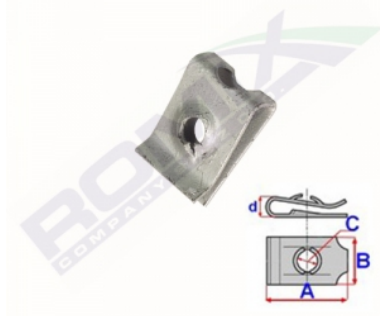

Błaszka montażowa C70491

Link: <https://www.romix.pl/blaszka-montazowa-c70491-p8199.html>

Nr katalogowy Romix: C70491

Cena brutto za opakowanie: 30,40 PLN

Cena brutto za 1 sztukę: 3,04 PLN

Ilość sztuk w opakowaniu: 10

Wymiary: A 16 B 11,1 C 4,2

Marka	Model	Zastosowanie	Opis	Nr zamiennika do OEM
BMW	1'E81	spinki deski rozdzielczej i kabiny		07146988451
BMW	3'E46	spinki deski rozdzielczej i kabiny		07146988451
BMW	5'E39	spinki deski rozdzielczej i kabiny	mocowanie konsoli środkowej, tapicerka	07146988451
BMW	5'E60	spinki deski rozdzielczej i kabiny		07146988451
BMW	7'E38	spinki deski rozdzielczej i kabiny	mocowanie konsoli środkowej, tapicerka	07146988451
BMW	X5'E53	spinki deski rozdzielczej i kabiny		07146988451
BMW	Z4	spinki deski rozdzielczej i kabiny		07146988451
BMW_MOTO	K40 (K1200S, K1300S)	spinki motocyklowe	uchwyt przedniej lampy	07146988451
MINI	Clubman '07-'14	spinki deski rozdzielczej i kabiny	nadkola, nakładka zderzaka tylnego	07146988451
MINI	Cooper S '06-'13	spinki deski rozdzielczej i kabiny	nadkola, listwy progowe zewnętrzne	07146988451
MINI	Cooper&One '06-'13	spinki deski rozdzielczej i kabiny	nadkola, listwy progowe zewnętrzne	07146988451
MINI	Countryman '10-'16	spinki deski rozdzielczej i kabiny	mocowanie konsoli środkowej	07146988451
MINI	Paceman '12-'16	spinki deski rozdzielczej i kabiny	mocowanie konsoli środkowej	07146988451