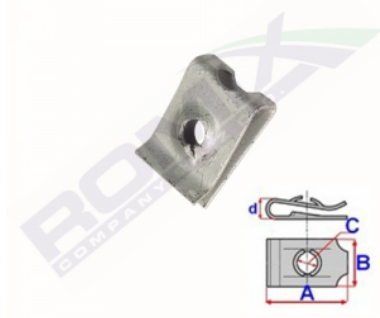

Wymiary: A 16 B 11,1 C 4,2

| Marka    | Model                | Zastosowanie                       | Opis                                   | Nr zamiennika do OEM |
|----------|----------------------|------------------------------------|--|----------------------|
| BMW      | 1'E81                | spinki deski rozdzielczej i kabiny |  | 07146988451          |
| BMW      | 3'E46                | spinki deski rozdzielczej i kabiny |  | 07146988451          |
| BMW      | 5'E39                | spinki deski rozdzielczej i kabiny | mocowanie konsoli środkowej, tapicerka | 07146988451          |
| BMW      | 5'E60                | spinki deski rozdzielczej i kabiny |  | 07146988451          |
| BMW      | 7'E38                | spinki deski rozdzielczej i kabiny | mocowanie konsoli środkowej, tapicerka | 07146988451          |
| BMW      | X5'E53               | spinki deski rozdzielczej i kabiny |  | 07146988451          |
| BMW      | Z4                   | spinki deski rozdzielczej i kabiny |  | 07146988451          |
| BMW_MOTO | K40 (K1200S, K1300S) | spinki motocyklowe                 | uchwyt przedniej lampy                 | 07146988451          |
| MINI     | Clubman '07-'14      | spinki deski rozdzielczej i kabiny | nadkola, nakładka zderzaka tylnego     | 07146988451          |
| MINI     | Cooper S '06-'13     | spinki deski rozdzielczej i kabiny | nadkola, listwy progowe zewnętrzne     | 07146988451          |
| MINI     | Cooper&One '06-'13   | spinki deski rozdzielczej i kabiny | nadkola, listwy progowe zewnętrzne     | 07146988451          |
| MINI     | Countryman '10-'16   | spinki deski rozdzielczej i kabiny | mocowanie konsoli środkowej            | 07146988451          |
| MINI     | Paceman '12-'16      | spinki deski rozdzielczej i kabiny | mocowanie konsoli środkowej            | 07146988451          |