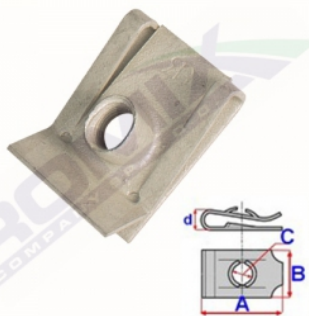

Blaszka montażowa C70502

Link: <https://www.romix.pl/blaszka-montazowa-c70502-p8210.html>

Nr katalogowy Romix: C70502

Cena brutto za opakowanie: 38,30 PLN

Cena brutto za 1 sztukę: 3,83 PLN

Ilość sztuk w opakowaniu: 10

Wymiary: A 23,3 B 16,1 C 6 d 6,3 na śrubę M6

Marka	Model	Zastosowanie	Opis	Nr zamiennika do OEM
BMW	1'F20	osprzęt w komorze siłnika		07147286036
BMW	5'F10	osprzęt w komorze siłnika		07147286036
BMW	6'F12	osprzęt w komorze siłnika		07147286036
BMW	7'F01	osprzęt w komorze siłnika		07147286036
BMW	X5'F15	spinki do błotników i poszerzeń błotników		07147286036
BMW	X6'F16	spinki do błotników i poszerzeń błotników		07147286036
BMW_MOTO	K17 (C evolution)	spinki motocyklowe	Filtr powietrza, Akumulator, Sterownik, Zbiornik paliwa, Kierunkowskaz, Chłodnica silnika, Uchwyty przedniej lampy, Podnóżek, Autoalarm	07147286036
BMW_MOTO	K46 (S1000RR)	spinki motocyklowe	Filtr powietrza, Akumulator, Sterownik, Zbiornik paliwa, Kierunkowskaz, Chłodnica silnika, Uchwyty przedniej lampy, Podnóżek, Autoalarm	07147286036
BMW_MOTO	K47 (S1000R)	spinki motocyklowe	Filtr powietrza, Akumulator, Sterownik, Zbiornik paliwa, Kierunkowskaz, Chłodnica silnika, Uchwyty przedniej lampy, Podnóżek, Autoalarm	07147286036
BMW_MOTO	K48 (K1600GT, K1600TL)	spinki motocyklowe	Filtr powietrza, Akumulator, Sterownik, Zbiornik paliwa, Kierunkowskaz, Chłodnica silnika, Uchwyty przedniej lampy, Podnóżek, Autoalarm	07147286036
BMW_MOTO	K50 (R1200GS)	spinki motocyklowe	Filtr powietrza, Akumulator, Sterownik, Zbiornik	07147286036