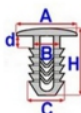

Wymiary: A 11 B 5 C 6,2 d 3,9 H 15 w otwór 5,5

Marka	Model	Zastosowanie	Opis	Nr zamiennika do OEM
Nissan	Patrol Y61 '97-'13	uszczelki	drzwi	0155300401
Suzuki	Swift '04-'10	uszczelki	pokrywy silnika	09409053085PK
Suzuki	Swift '10-	uszczelki	pokrywy silnika	09409053085PK
Suzuki	SX4 '06-'12	uszczelki	pokrywy silnika	09409053085PK
Suzuki_MOTO	GSX-R1000	spinki motocyklowe	rama	09409053085PK