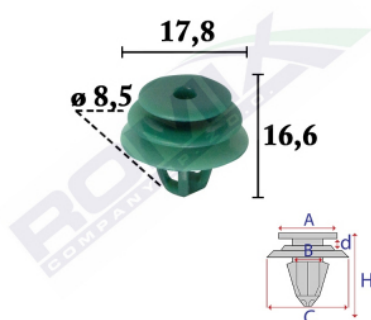

Spinka tapicerska C70683

Link: <https://www.romix.pl/spinka-tapicerska-c70683-p8513.html>

Nr katalogowy Romix: C70683

Cena brutto za opakowanie: 44,00 PLN

Cena brutto za 1 sztukę: 4,40 PLN

Ilość sztuk w opakowaniu: 10

Marka	Model	Zastosowanie	Opis	Nr zamiennika do OEM
Hyundai	Accent '18-	mocowania boczaków i poszyć tapicerskich	tapicerka drzwi	823152W000
Hyundai	Elantra '16-'20	mocowania słupków wewnętrznych		823152W000
Hyundai	i30 '15-'17	mocowania słupków wewnętrznych		823152W000
Hyundai	i30 '17-	mocowania słupków wewnętrznych	boczna obudowa bagażnika	823152W000
Hyundai	Ioniq '16-'22	mocowania boczaków i poszyć tapicerskich	tapicerka drzwi	823152W000
Hyundai	Kona	spinki bagażnika	boczna obudowa bagażnika, słupki, tapicerka drzwi	823152W000
Hyundai	Nexo	mocowania słupków wewnętrznych	tapicerka drzwi	823152W000
Hyundai	Santa Fe '15-'18	mocowania boczaków i poszyć tapicerskich	tapicerka drzwi	823152W000
Hyundai	Sonata '15-'19	mocowania boczaków i poszyć tapicerskich	tapicerka drzwi	823152W000
Hyundai	Tucson '15-'20	spinki bagażnika	boczna obudowa bagażnika, tapicerka drzwi	823152W000
Kia	Niro '16-'22	mocowania słupków wewnętrznych	tapicerka klapy bagażnika, tapicerka drzwi	823152W000
Kia	Optima '15-'20	mocowania boczaków i poszyć tapicerskich	tapicerka drzwi	823152W000
Kia	Picanto '17-	mocowania słupków wewnętrznych		823152W000
Kia	Rio '11-'17	mocowania boczaków i poszyć tapicerskich	tapicerka drzwi	823152W000