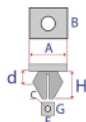

Wymiary: A 12,3 B 13,5 H 15,2

Marka	Model	Zastosowanie	Opis	Nr zamiennika do OEM
Chrysler	Pacifica '17-	spinki bagażnika	tapicerka bagażnika	68139270AA
Chrysler	Voyager '19-	mocowania listew progowych	listwy progowe wewnętrzne	68139270AA
Ford	Bronco '21-	mocowania boczków i poszyć tapicerskich		W715980S439
Ford	F150 '15-'20	mocowania słupków wewnętrznych		W715980S439
Ford	Mustang '15-	mocowania słupków wewnętrznych	wersja po liftingu	W715980S439
Hyundai	Accent '95-'99	mocowania słupków wewnętrznych	tapicerka bagażnika	8583922000
Hyundai	Elantra '00-'06	mocowania słupków wewnętrznych	tapicerka bagażnika, tapicerka kłapy bagażnika	8583922000
Hyundai	Elantra '06-'10	mocowania słupków wewnętrznych	tapicerka bagażnika	8583922000
Hyundai	Elantra '11-'16	mocowania słupków wewnętrznych		8583922000
Hyundai	Elantra '16-'20	mocowania słupków wewnętrznych	listwy progowe wewnętrzne	8583922000
Hyundai	i30 '12-'15	mocowania słupków wewnętrznych	listwy progowe wewnętrzne, tapicerka kłapy bagażnika	8583922000
Hyundai	i30 '15-'17	mocowania słupków wewnętrznych	listwy progowe wewnętrzne, tapicerka kłapy bagażnika	8583922000
Hyundai	i30 '17-	mocowania listew progowych	listwy progowe wewnętrzne, tapicerka kłapy bagażnika	8583922000
Hyundai	Ioniq '16-'22	mocowania słupków wewnętrznych	listwy progowe wewnętrzne, tapicerka drzwi	8583922000