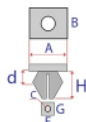

Gniazdo montażowe C70859

Link: <https://www.romix.pl/gniazdo-montazowe-c70859-p8689.html>

Nr katalogowy Romix: C70859

Cena brutto za opakowanie: 17,55 PLN

Cena brutto za 1 sztukę: 3,51 PLN

Ilość sztuk w opakowaniu: 5

Wymiary: A 12 B 13,5 H 15,6

Marka	Model	Zastosowanie	Opis	Nr zamiennika do OEM
Chevrolet	Camaro '15-'23	spinki podsufitki	deska rozdzielcza, mocowanie konsoli środkowej	11589329
Chevrolet	Captiva	spinki deski rozdzielczej i kabiny		11589329
Chevrolet	Cruze	spinki bagażnika	tapicerka bagażnika	11589329
Chevrolet	różne modele Chevrolet	wiele zastosowań		11589329
Chrysler	różne modele Chrysler	wiele zastosowań		6511238AA
GM	różne modele GM	wiele zastosowań		11588650
Jeep	Wrangler	spinki atrapy		6511238AA
Opel	Adam	mocowania bocznych i poszyć tapicerskich	tapicerka drzwi	2073011
Opel	Antara	spinki deski rozdzielczej i kabiny	mocowanie konsoli środkowej	2073011
Opel	Mokka A	spinki deski rozdzielczej i kabiny	mocowanie konsoli środkowej	2073011
Opel	Zafira C	spinki deski rozdzielczej i kabiny	mocowanie konsoli środkowej, słupki	2073011