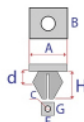

Gniazdo montażowe C70859

Link: <https://www.romix.pl/gniazdo-montazowe-c70859-p8689.html>

Nr katalogowy Romix: C70859

Cena brutto za opakowanie: 17,55 PLN

Cena brutto za 1 sztukę: 3,51 PLN

Ilość sztuk w opakowaniu: 5

Wymiary: A 12 B 13,5 H 15,6

Marka	Model	Zastosowanie	Opis	Nr zamiennika do OEM
Chevrolet	Camaro '15-'23	spinki podsufitki	deska rozdzielcza, mocowanie konsoli środkowej	11589329
Chevrolet	Captiva	spinki deski rozdzielczej i kabiny		11589329
Chevrolet	Cruze	spinki bagażnika	tapicerka bagażnika	11589329
Chevrolet	różne modele Chevrolet	wiele zastosowań		11589329
Chrysler	różne modele Chrysler	wiele zastosowań		6511238AA
GM	różne modele GM	wiele zastosowań		11588650
Jeep	Wrangler IV	spinki atrapy		06511238AA
Opel	Adam	mocowania bocznych i poszyć tapicerskich	tapicerka drzwi	2073011
Opel	Antara	spinki deski rozdzielczej i kabiny	mocowanie konsoli środkowej	2073011
Opel	Mokka A	spinki deski rozdzielczej i kabiny	mocowanie konsoli środkowej	2073011
Opel	Zafira C	spinki deski rozdzielczej i kabiny	mocowanie konsoli środkowej, słupki	2073011