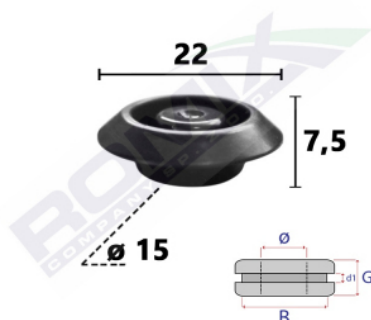

## Zaślepka C70935

Link: <https://www.romix.pl/zaslepka-c70935-p8768.html>

Nr katalogowy Romix: C70935

Cena brutto za opakowanie: 23,00 PLN

Cena brutto za 1 sztukę: 4,60 PLN

Ilość sztuk w opakowaniu: 5

Marka	Model	Zastosowanie	Opis	Nr zamiennika do OEM
BMW	1'E81	wiele zastosowań		07147127540
BMW	1'F20	wiele zastosowań		07147127540
BMW	2'F22	wiele zastosowań		07147127540
BMW	2'F45/F46	wiele zastosowań		07147127540
BMW	3'E36	wiele zastosowań		07147127540
BMW	3'E46	wiele zastosowań		07147127540
BMW	3'F30	wiele zastosowań		07147127540
BMW	3'G20	wiele zastosowań		07147127540
BMW	4'F32	wiele zastosowań		07147127540
BMW	5'E39	wiele zastosowań		07147127540
BMW	5'E60	wiele zastosowań		07147127540
BMW	5'F10	wiele zastosowań		07147127540
BMW	5'G30	wiele zastosowań		07147127540
BMW	6'F12	wiele zastosowań		07147127540
BMW	6'G32	wiele zastosowań		07147127540
BMW	7'E32	wiele zastosowań		07147127540
BMW	7'E38	wiele zastosowań		07147127540
BMW	7'E65	wiele zastosowań		07147127540
BMW	7'F01	wiele zastosowań		07147127540
BMW	7'G11	wiele zastosowań		07147127540
BMW	8'G14/G15	wiele zastosowań		07147127540
BMW	X1'E84	wiele zastosowań		07147127540
BMW	X1'F48	wiele zastosowań		07147127540
BMW	X2'F39	wiele zastosowań		07147127540
BMW	X3'F25	wiele zastosowań		07147127540
BMW	X3'G01	wiele zastosowań		07147127540
BMW	X4'F26	wiele zastosowań		07147127540